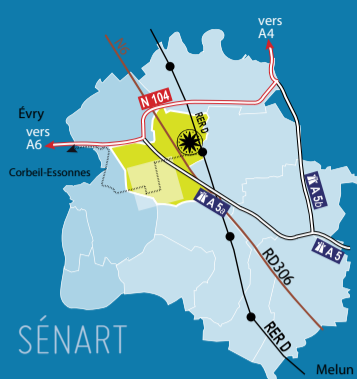

PARC ÉCO-QUALIFIÉ

UNIVERSITÉ-GARE

COMMUNES DE
MOISSY-CRAMAYEL
LIEUSAIN

Votre entreprise à proximité immédiate de la gare RER et du campus universitaire

Appuyé à la gare RER de Lieusaint-Moissy et à proximité immédiate du centre-ville de Lieusaint, le parc Université-Gare, dédié aux activités tertiaires et technologiques, propose un large choix pour installer son entreprise autour du Campus universitaire de Sénart.

Il bénéficie d'une situation centrale qui continue d'attirer, notamment, des centres de formation et de recherche.

Gare RER de Lieusaint-Moissy.