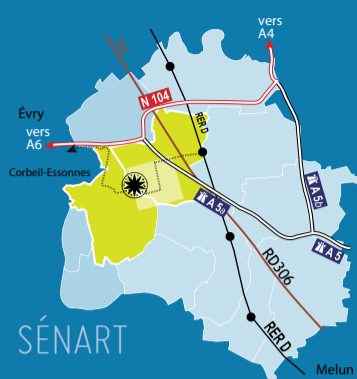

CARRÉ SÉNART

COMMUNES DE
LIEUSAIN ET
SAINT-PIERRE-DU-PERRAY

Un environnement unique pour développer votre entreprise

Le Carré Sénart, centre urbain de la ville nouvelle, propose aux entreprises et à ses 3 000 salariés de nombreux équipements : commerces, restaurants, salles de séminaires, services administratifs, etc.